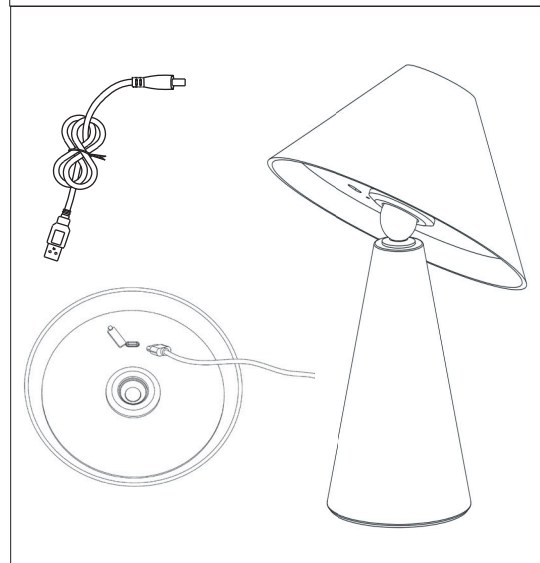

MONTERING

- Pakk ut og se at alle deler er i esken.
- Plasser lampeskjermen på foten.

BRUKSANVISNING

- Tapp med en finger på touch-bryteren på toppen av lampeskjermen for å slå den på.
- Hold knappen inne for å dimme lyset opp eller ned.

LADING

- Fjern deksel på undersiden av lampen. Koble USB-C kabelen til strøm.
- Lad lampen til den er fulladet (ca. 5 timer).
- Koble fra USB-C kabel. Lampen er nå klar til bruk.
- Merk: Batteriets levetid varierer avhengig av lysstyrken som brukes, og varierer fra 6-7 timer. Vær oppmerksom på at batterilevetiden vil variere ved temperaturendringer.

ADVARSEL

- Lampen er klassifisert som IP44 og tåler regn og fuktige omgivelser. Lampen må likevel aldri senkes under vann.
- Hold lampen borte fra sterk varme og åpen ild.
- Rengjør lampen med en fuktig klut.

LADEVETTREGLER

1. Lad i rom med røykvarsler.
2. Lad når du er våken og til stede. Aldri lad om natten.
3. Les og følg produsentens bruksanvisning.
4. Bruk original lader.
5. Lad på et underlag som ikke lett kan brenne.
6. Ikke lad i senga.
7. Ikke lad i korridor eller i trapperom. De må kunne brukes som fluktvei ved brann.
8. Bytt ut skadet utstyr.
9. Stopp lading om det kommer lyd, lukt eller blir unormalt varmt.
10. Ved røyk og flammer, ring brannvesenet på 112.
11. Trekk ut kontakten av støpselet når lampen er fulladet.

Kilde: Brannvernforeningen

SINDIG
SD34526803/SD345268031-Oppladbar lampe

A
B
C
D
E
F
G

3 kWh/1000h

2019/2015

Ta vare på miljøet!
Må ikke kastes sammen med husholdningsavfallet.
Dette produktet inneholder elektriske eller elektroniske komponenter som skal gjenvinnes.
Elektrisk avfall leveres til miljøstasjon, forhandler av dette produktet eller avfallsplass med mottak av EE-avfall.

Produsert i Kina for Bohus AS
Østre Aker vei 19, 0581 Oslo
www.bohus.no

Oppladbar bordlampe
Lysfarge: 3000 Kelvin
Batteri: 3600 mAh
Input: DC 5,0V, 1A