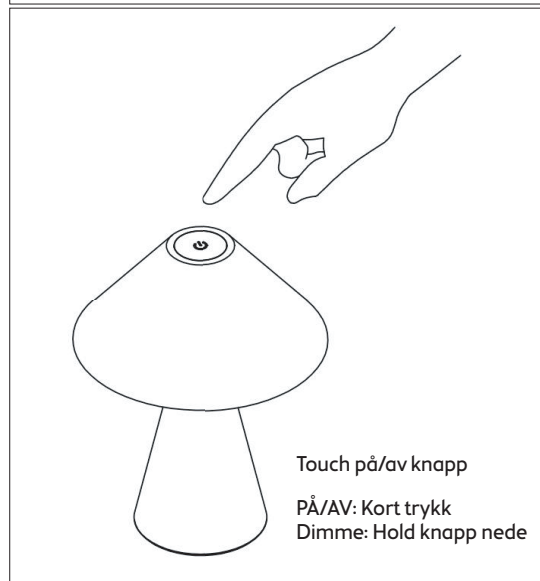

MONTERING

- Pakk ut og se at alle deler er i esken.
- Plasser lampeskjermen på foten.

BRUKSANVISNING

- Tapp med en finger på touch-bryteren på toppen av lampeskjermen for å slå den på.
- Hold knappen inne for å dimme lyset opp eller ned.

LADING

- Fjern deksel på undersiden av lampen. Koble USB-C kabelen til strøm.
- Lad lampen til den er fulladet (ca. 5 timer).
- Koble fra USB-C kabel. Lampen er nå klar til bruk.
- Merk: Batteriets levetid varierer avhengig av lysstyrken som brukes, og varierer fra 6-7 timer. Vær oppmerksom på at batterilevetiden vil variere ved temperaturendringer.

ADVARSEL

- Lampen er klassifisert som IP44 og tåler regn og fuktige omgivelser. Lampen må likevel aldri senkes under vann.
- Hold lampen borte fra sterk varme og åpen ild.
- Rengjør lampen med en fuktig klut.

LADEVETTREGLER

1. Lad i rom med røykvarsler.
2. Lad når du er våken og til stede. Aldri lad om natten.
3. Les og følg produsentens bruksanvisning.
4. Bruk original lader.
5. Lad på et underlag som ikke lett kan brenne.
6. Ikke lad i senga.
7. Ikke lad i korridor eller i trapperom. De må kunne brukes som fluktvei ved brann.
8. Bytt ut skadet utstyr.
9. Stopp lading om det kommer lyd, lukt eller blir unormalt varmt.
10. Ved røyk og flammer, ring brannvesenet på 112.
11. Trekk ut kontakten av støpselet når lampen er fulladet.

Kilde: Brannvernforeningen

SINDIG
SD34526803/SD345268031-Oppladbar lampe

A
B
C
D
E
F
G

3 kWh/1000h

2019/2015

Ta vare på miljøet!
Må ikke kastes sammen med husholdningsavfallet.
Dette produktet inneholder elektriske eller elektroniske komponenter som skal gjenvinnes.
Elektrisk avfall leveres til miljøstasjon, forhandler av dette produktet eller avfallsplass med mottak av EE-avfall.

Produsert i Kina for Bohus AS
Østre Aker vei 19, 0581 Oslo
www.bohus.no

Oppladbar bordlampe
Lysfarge: 3000 Kelvin
Batteri: 3600 mAh
Input: DC 5,0V, 1A